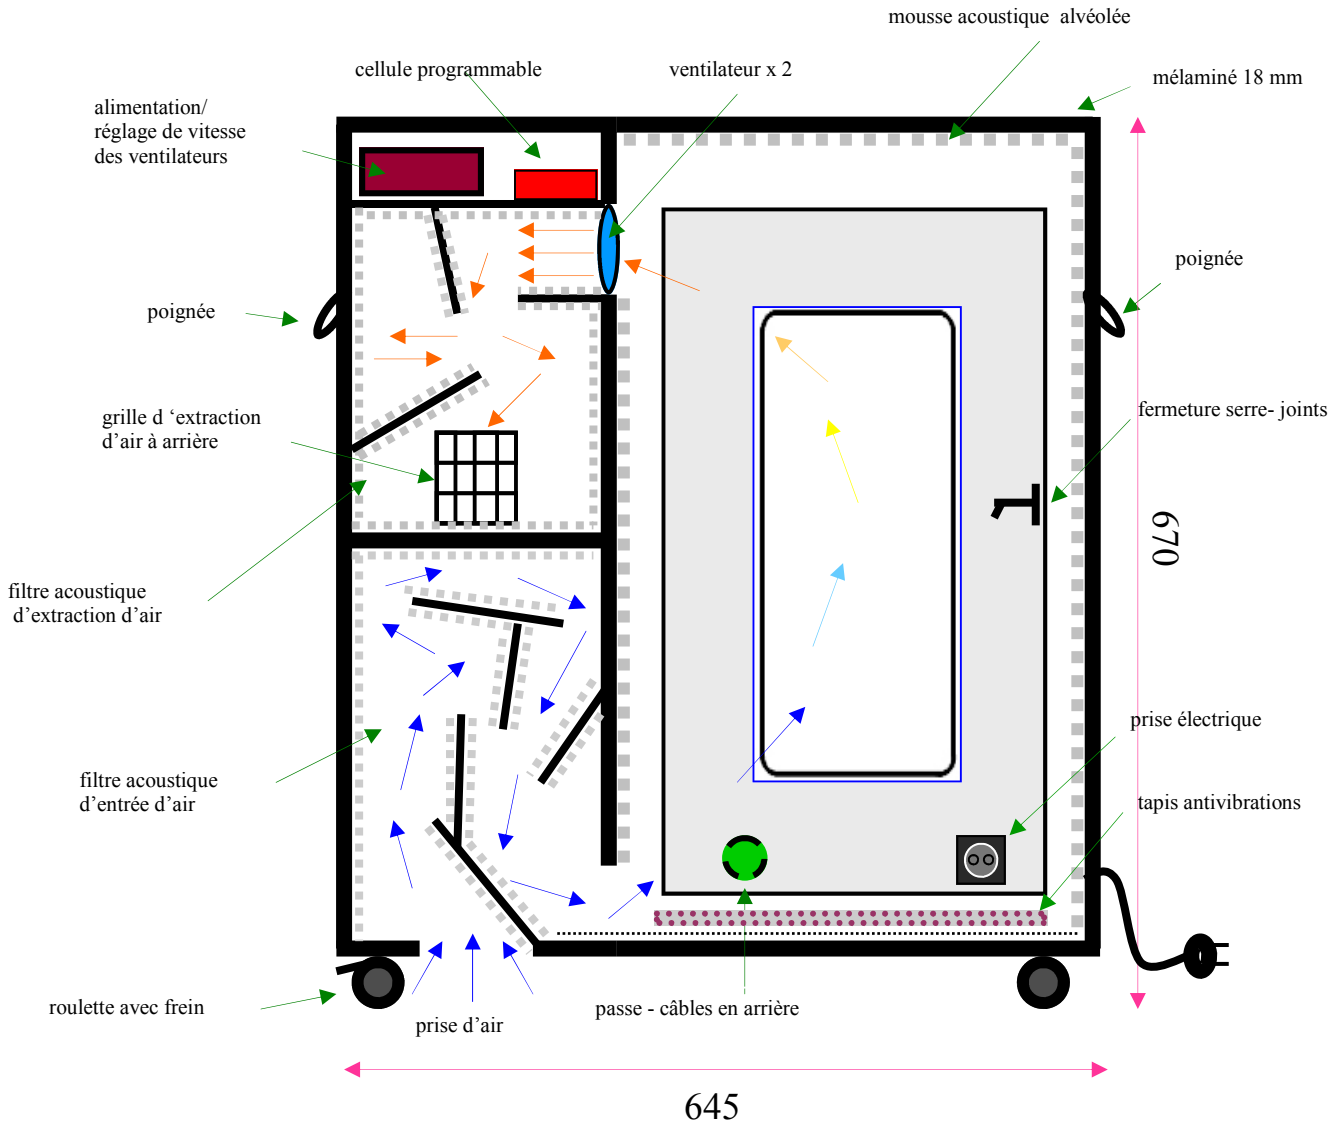

Silent-box

dimensions intérieures.

largeur	hauteur	profondeur	poids
360	525	550	41 kg

Dimensions extérieures

largeur	hauteur	profondeur	poids
645	670	700	41 kg